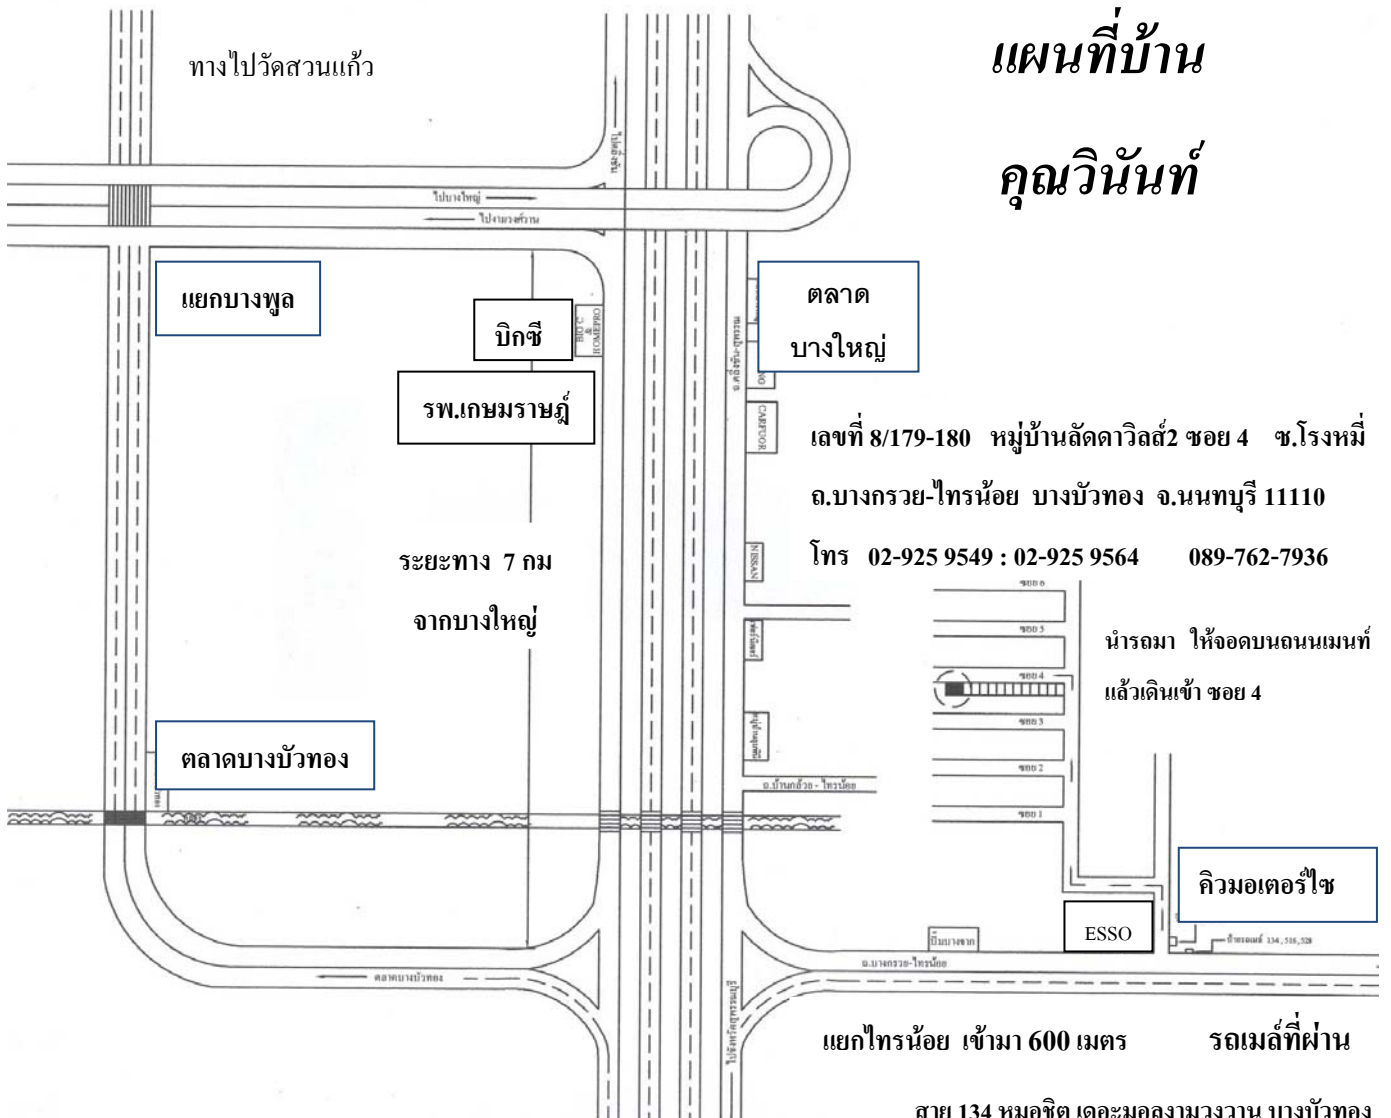

## คุณวินันท์

เลขที่ 8/179-180 หมู่บ้านลัดดาวิลล์ 2 ซอย 4 ซ.โรงหมี่

อ.บางกรวย-ไทรน้อย บางบัวทอง จ.นนทบุรี 11110

โทร 02-925 9549 : 02-925 9564 089-762-7936

สาย 134 หมอชิต เดอะมอลล์งามวงศ์วาน บางบัวทอง

สาย 528 พระราม 9 มอลล์งามวงศ์วาน บางบัวทอง

สาย 516 เทเวศ ปิ่นเกล้า บางใหญ่ บางบัวทอง